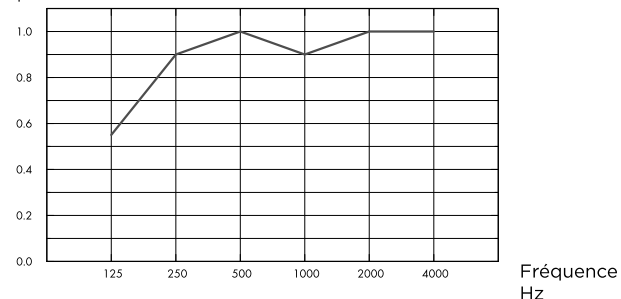

### Absorption acoustique

Résultats selon la norme EN ISO 354. Classification selon la norme EN ISO 11654.

$\alpha_p$ , Coefficient d'absorption pratique

— Eurocoustic Acoustichoc® A 22, 220 mm o.d.s.  
o.d.s = overall depth of system