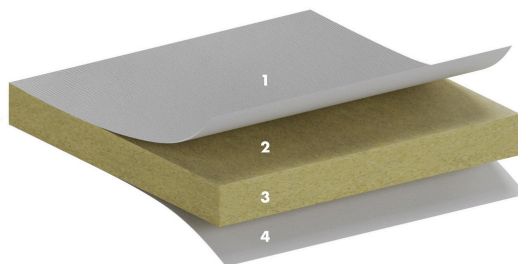

# ACOUSTICHOC® A 22

Panneau rigide autoportant en laine de roche, voile de verre décoratif renforcé par une grille.

## COMPOSITION PANNEAU

- 1: Decorative glass fiber veil in white or colors, reinforced with a glass grid
- 2: High density stone wool panel, 22 mm thick
- 3: A edges
- 4: Natural glass veil on reverse side