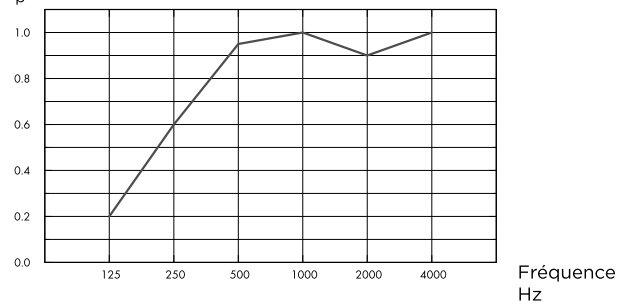

1:	Voile décoratif en fibre de verre blanc
2:	Panneau en laine de roche haute densité, épaisseur 12 mm
3:	Bord A
4:	Voile de verre naturel au revers

TYPE D'APPLICATION

- Education
- Bureaux

ACOUSTIQUE

Absorption acoustique

Résultats selon la norme EN ISO 354. Classification selon la norme EN ISO 11654.

α_p , Coefficient d'absorption pratique

— Eurocoustic Minerval® A 12, 110 mm o.d.s.
o.d.s = hht = hauteur hors tout du système