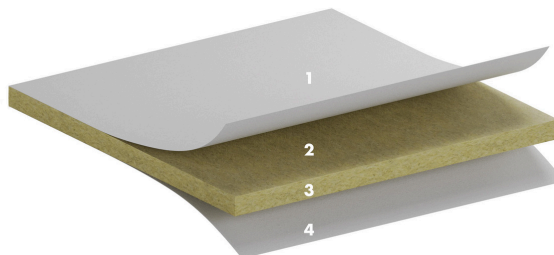

MINERVAL[®] A 12

Panneau rigide autoportant, bord A, en laine de roche, composé d'un voile décoratif sur face apparente et renforcé par un voile de verre naturel en contreface.

Minerval® A 12

DESCRIPTION

1:	Voile décoratif en fibre de verre blanc
2:	Panneau en laine de roche haute densité, épaisseur 12 mm
3:	Bord A
4:	Voile de verre naturel au revers

TYPE D'APPLICATION

- Education
- Bureaux

ACOUSTIQUE

Absorption acoustique