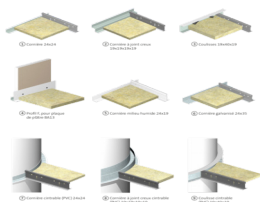

PROFILS DE RIVE

Une gamme complète pour assurer une finition parfaite autour du plafond.

Profils de rive

T24 back view

RÉACTION AU FEU

	Norme	Classement
White	EN 13501-1	Euroclass A1
EuroColors or other colors	EN 13501-1	Euroclass A2-s1,d0 - A1

DURABILITÉ

Produit	Classement	Norme
Edge profiles	Class B	EN 13964
Corro-Plus edge profiles	Class C/D *	* nous consulter

PROPRIÉTÉS MÉCANIQUES

En savoir plus sur les propriétés mécaniques dans la fiche technique ou la DoP, disponible sous téléchargements.