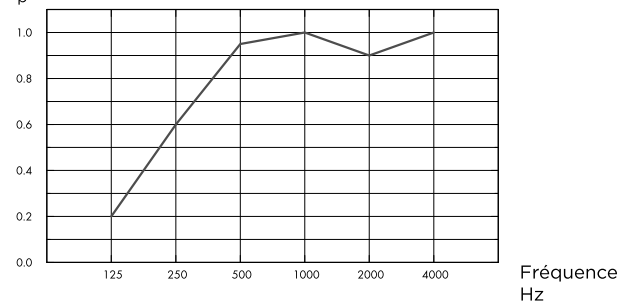

1:	Voile décoratif en fibre de verre blanc
2:	Panneau en laine de roche haute densité, épaisseur 12 mm
3:	Bord A
4:	Voile de verre naturel au revers

TYPE D'APPLICATION

- Education
- Bureaux

ACOUSTIQUE

Absorption acoustique

Résultats selon la norme EN ISO 354. Classification selon la norme EN ISO 11654.

α_p , Coefficient d'absorption pratique

— Eurocoustic Minerval® A 12, 110 mm o.d.s.
o.d.s = hht = hauteur hors tout du système