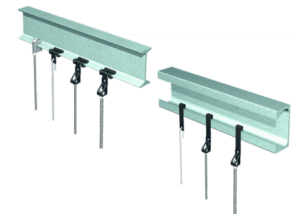

ACCESSOIRES UNIVERSELS

Une gamme d'accessoires universels pour votre plafond.

Accessoires universels

T24 back view

T24 back view

T24 back view

T24 back view

RÉACTION AU FEU

Norme	Classement
EN 13501-1	Euroclasse A1

DURABILITÉ

Le système appartient à la classe B selon la norme EN 13964 sur les plafonds suspendus.

PROPRIÉTÉS MÉCANIQUES

En savoir plus sur les propriétés mécaniques dans la fiche technique ou la DoP, disponible sous téléchargements.