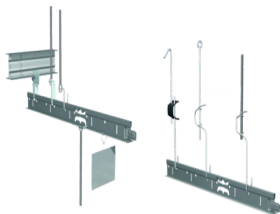

ACCESSOIRES UNIVERSELS

Une gamme d'accessoires universels pour votre plafond.

Accessoires universels

T24 back view

T24 back view

T24 back view

T24 back view

RÉACTION AU FEU

Norme	Classement
EN 13501-1	Euroclasse A1

DURABILITÉ

Le système appartient à la classe B selon la norme EN 13964 sur les plafonds suspendus.

PROPRIÉTÉS MÉCANIQUES

En savoir plus sur les propriétés mécaniques dans la fiche technique ou la DoP, disponible sous téléchargements.