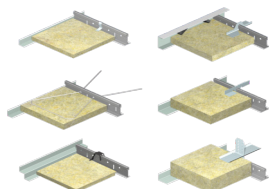

# CLIPS ANTI-SOULÈVEMENT ET ACCESSOIRES SUPPLÉMENTAIRES

Une gamme de clips est conçue pour répondre à divers besoins d'applications, du nettoyage haute pression dans les cuisines et les zones de transformation des aliments aux systèmes résistants aux chocs. Ces clips sont également capables de résister à la fois à la pression positive de la pièce et à la pression négative dans le plénum.

# Clips anti-soulèvement et accessoires supplémentaires

T24 back view