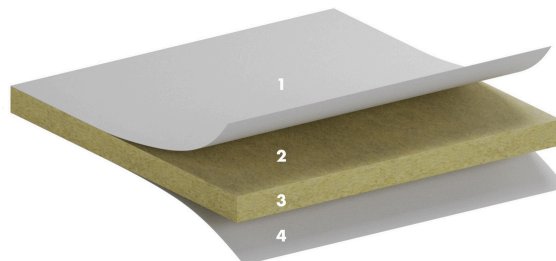

# TONGA® A 22

Le plafond Tonga® A 22 est un plafond d'une épaisseur de 22 mm, en laine de roche à bords droits (A), revêtu sur la face apparente d'un voile blanc ou 40 couleurs au choix.

## DESCRIPTION

- 1: Voile décoratif en fibre de verre blanc, EuroColors ou EuroDesign
- 2: Panneau en laine de roche haute densité, épaisseur 22 mm
- 3: Bord A
- 4: Voile de verre naturel au dos