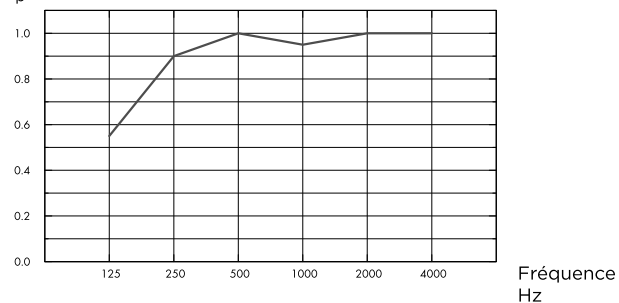

ACOUSTIQUE

Absorption acoustique

Résultats des tests selon la norme EN ISO 354. Classification selon la norme EN ISO 11654, et la notation à valeur unique pour Coefficient de Réduction du Bruit, NRC, selon ASTM C 423.

α_p , Coefficient d'absorption pratique