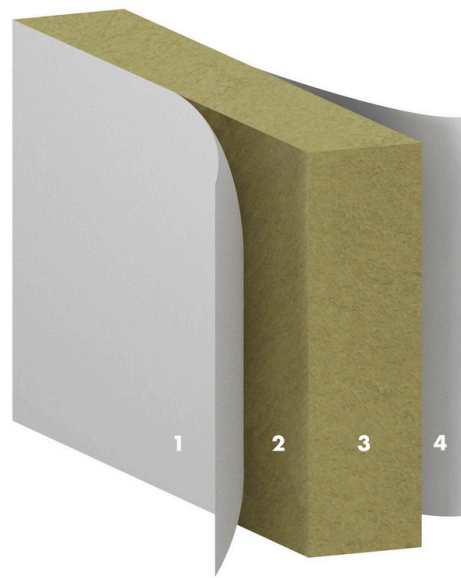

ACOUSTISHED® MURAL

Acoustished® Mural offre une absorption acoustique supérieure sur les murs, ce qui le rend idéal pour les salles de concert.

Acoustished® Mural

DESCRIPTION

1:	Voile décoratif en fibre de verre blanc ou Eurocolors
2:	Bords A
3:	Panneau en laine de roche haute densité, épaisseur 38 ou 77 mm
4:	Voile de verre naturel au dos

TYPE D'APPLICATION

- Autres espaces

ACOUSTIQUE

Absorption acoustique

Résultats selon la norme EN ISO 354. Classification selon la norme EN ISO 11654.

α_p , Coefficient d'absorption pratique

--- Eurocoustic Acoustished® A 40, 40 mm h.t.t.