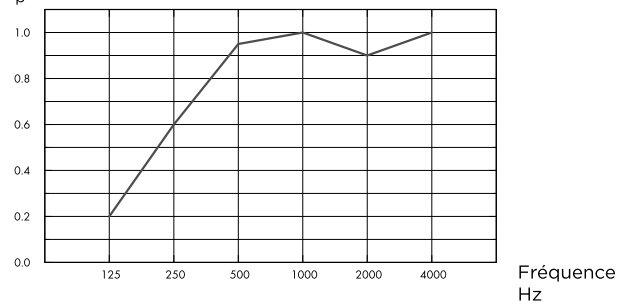

ACOUSTIQUE

Absorption acoustique

Résultats selon la norme EN ISO 354. Classification selon la norme EN ISO 11654.

α_p , Coefficient d'absorption pratique