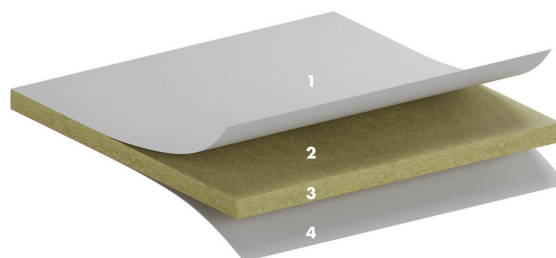

# MINERVAL<sup>®</sup> A 12

Panneau rigide autoportant, bord A, en laine de roche, composé d'un voile décoratif sur face apparente et renforcé par un voile de verre naturel en contreface.

## DESCRIPTION

1:	Voile décoratif en fibre de verre blanc
2:	Panneau en laine de roche haute densité, épaisseur 12 mm
3:	Bord A
4:	Voile de verre naturel au revers