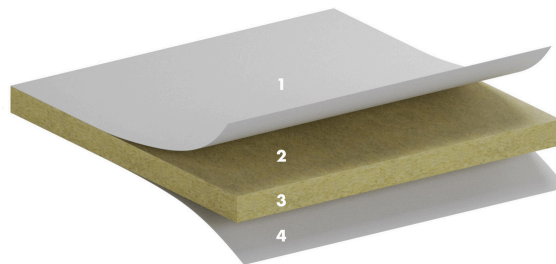

# TONGA® A 22

Le plafond Tonga® A 22 est un plafond d'une épaisseur de 22 mm, en laine de roche à bords droits (A), revêtu sur la face apparente d'un voile blanc ou 40 couleurs au choix.

## DESCRIPTION

1:	Voile décoratif en fibre de verre blanc, EuroColors ou EuroDesign
2:	Panneau en laine de roche haute densité, épaisseur 22 mm
3:	Bord A
4:	Voile de verre naturel au dos