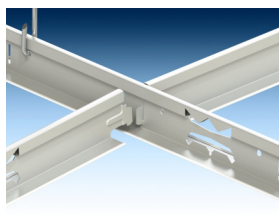

QUICK-LOCK® T35 HOOK-ON

Les systèmes d'ossature pour plafond modulaire sont reconnus pour leur stabilité supérieure et leur facilité d'installation. Le système Quick-Lock T35 Hook-on propose une large gamme de profils standards.

Quick-Lock® T35 Hook-on

RÉACTION AU FEU

	Norme feu	Classe
Couleurs standards	EN 13501-1	A1
Couleurs spéciales prélaquées	EN 13501-1	A2

PROPRIÉTÉS MÉCANIQUES

En savoir plus sur les propriétés mécaniques dans la fiche technique et la DoP disponibles sous téléchargements