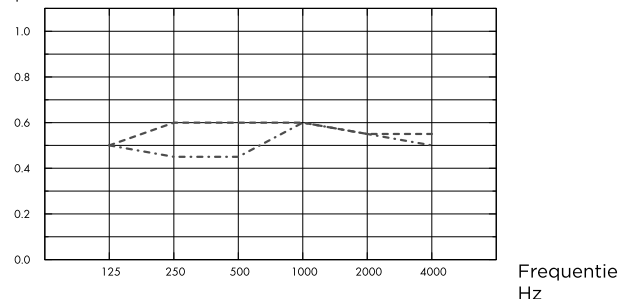

### Geluidsabsorptie

Meetresultaten conform EN ISO 354. Classificatie conform EN ISO 11654.

$\alpha_p$ , Praktische geluidsabsorptiecoëfficiënt

— Eurocoustic Alizé® A 40 mm, 240 mm o.d.s.  
 --- Eurocoustic Alizé® A 80 mm, 280 mm o.d.s.  
 o.d.s = overall depth of system