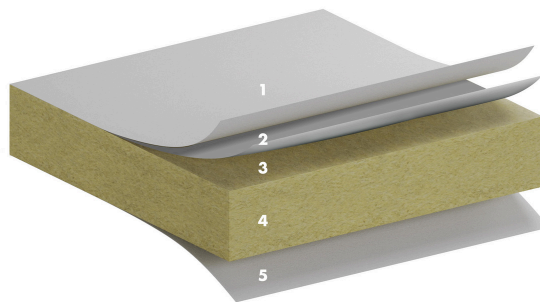

## SAMENSTELLING PANEEL

1:	Wit decoratief glasvezel vlies
2:	Aluminium folie
3:	A kanten
4:	Steenwolpaneel 40 of 80 mm dikte
5:	Natuurlijk glasvlies op rugzijde