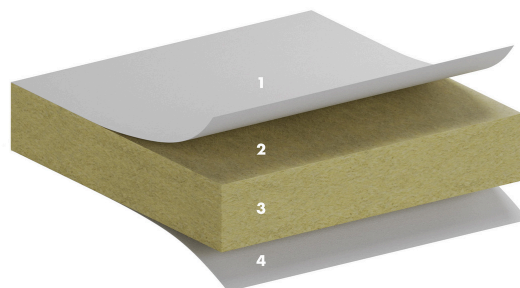

ACOUSTISHED®

Acoustished® A 40 en A 80 plafonds, speciaal ontworpen voor grote ruimtes, bieden hoogwaardige geluidsabsorptie, brandwerendheid en ACERMI-certificering. Ideaal voor grote openbare ruimtes en industriële faciliteiten.

SAMENSTELLING PANEEL

1:	Glasvezel vlies in wit of in Eurocolors kleuren
2:	Vormvast steenwol paneel, 38 of 77 mm dikte
3:	A kant
4:	Natuurlijk glasvlies op rugzijde

SOORT TOEPASSING

- Overige toepassingsgebieden
- Onderwijs