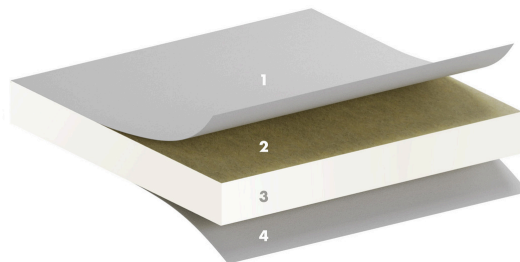

# TONGA® ULTRA CLEAN A 20 (BE)

Tonga® Ultra Clean A 20 (BE) ceilings provide excellent acoustic absorption and meet the strict requirements of environments where hygiene is crucial.

## SAMENSTELLING PANEEL

1:	Wit glasvezel vlies
2:	Vormvast paneel van minerale wol, dikte 20 mm
3:	A kanten, geverfd
4:	Natuurlijk glasvlies op rugzijde