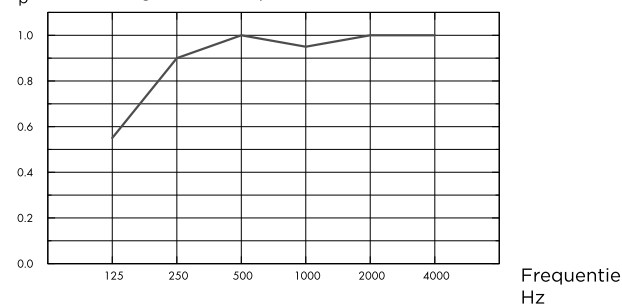

- Overige toepassingsgebieden
- Onderwijs
- Kantoren
- Gezondheidszorg

ACOUSTICS

Geluidsabsorptie

Testresultaten volgens EN ISO 354. Classificatie volgens EN ISO 11654, en de eengetalswaarde voor Noise Reduction Coefficient, NRC, volgens ASTM C 423.

α_p , Praktische geluidsabsorptiecoëfficiënt

— Eurocoustic Tonga® A 22, 200 mm o.d.s.
o.d.s = overall depth of system

THK mm	o.d.s. mm	α_p , Practical sound absorption coefficient						α_w	Geluids absorptie klasse
		125 Hz	250 Hz	500 Hz	1000 Hz	2000 Hz	4000 Hz		
22	200	0.55	0.90	1.00	0.95	1.00	1.00	A	