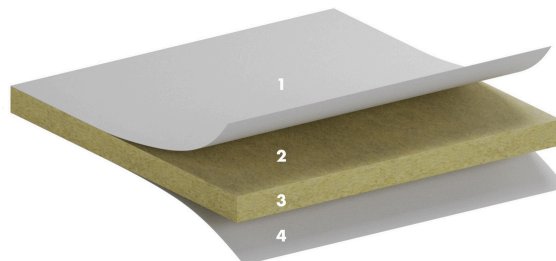

TONGA® A 22

Tonga® A 22 is een veelzijdig plafond met een uitstekende geluidsabsorptie, brandwerendheid en hoge lichtreflectie. Door de eindeloze combinaties van formaten en kleuren is het Ideaal voor alle soorten ruimtes.

Tonga® A 22

SAMENSTELLING PANEEL

1:	Decorative glass fiber veil in white, EuroColors or EuroDesign
2:	High density stone wool panel, 22 mm thick
3:	A edges
4:	Natural glass veil on reverse side

SOORT TOEPASSING