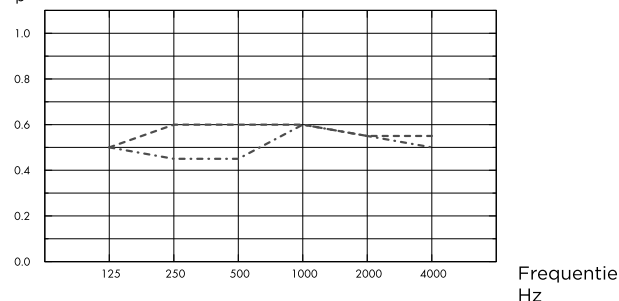

SOORT TOEPASSING

- Onderwijs
- Kantoren

AKOESTIEK

Geluidsabsorptie

Meetresultaten conform EN ISO 354. Classificatie conform EN ISO 11654.

α_p , Praktische geluidsabsorptiecoëfficiënt

— Eurocoustic Alizé® A 40 mm, 240 mm o.d.s.
 --- Eurocoustic Alizé® A 80 mm, 280 mm o.d.s.
 o.d.s = a.o.p. = afhanghoogte onderkant plafond

d mm	a.o.p. mm	α_p , Praktische geluidsabsorptiecoëfficiënt						α_w	Geluids absorptie klasse
		125 Hz	250 Hz	500 Hz	1000 Hz	2000 Hz	4000 Hz		
40	240	0.50	0.45	0.45	0.60	0.55	0.50	0.55	D
80	240	0.50	0.60	0.60	0.60	0.55	0.55	0.60	C

d mm		D_{nfw} Weighted normalized flanking level difference, ISO 10848-2
40	-	38 (-2, -8)
40	+ Acoustipan®	48 (-2, -8)

VISUELE UITSTRALING

Eigenschappen	White 09
Lichtreflectie (LRV%)	80%
Witheid (L*)	92%
Glans (85°)	< 1