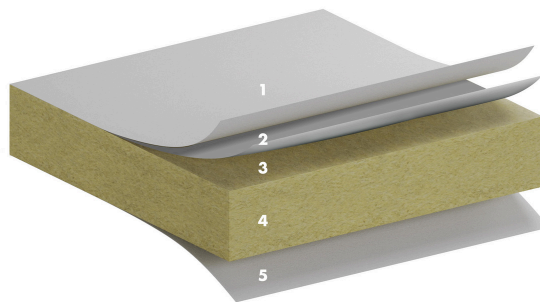

ALIZÉ®

Alizé® panelen bieden een combinatie van geluidsabsorptie en geluidsisolatie

SAMENSTELLING PANEEL

1:	Wit decoratief glasvezel vlies
2:	Aluminum folie
3:	A kanten
4:	Steenwolpaneel 40 of 80 mm dikte
5:	Natuurlijk glasvlies op rugzijde

SOORT TOEPASSING

- Onderwijs
- Kantoren

AKOESTIEK

Geluidsabsorptie

Meetresultaten conform EN ISO 354. Classificatie conform EN ISO 11654.

α_p , Praktische geluidsabsorptiecoëfficiënt

— Eurocoustic Alizé® A 40 mm, 240 mm o.d.s.
 --- Eurocoustic Alizé® A 80 mm, 280 mm o.d.s.
 o.d.s = a.o.p. = afhanghoogte onderkant plafond