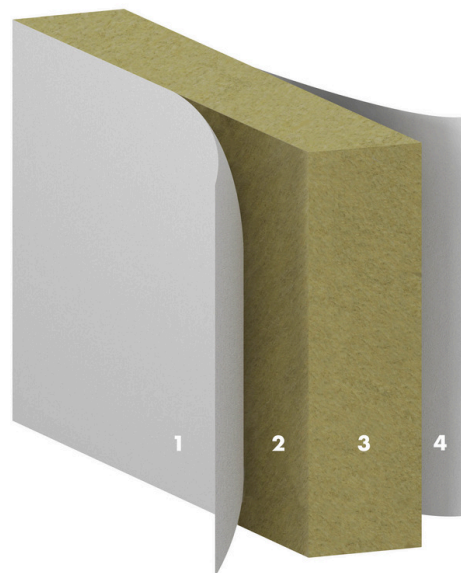

ACOUSTISHED® MURAL

Acoustished® Mural biedt hoogwaardige akoestische absorptie op muren, waardoor het ideaal is voor concertzalen en theaters.

Acoustished® Mural

SAMENSTELLING PANEEL

1:	Decoratief glasvezel vlies in wit of Eurocolors verkrijgbaar
2:	A kant
3:	Vormvast steenwolpaneel, 38 mm dik
4:	Natuurlijk glasvlies op rugzijde

SOORT TOEPASSING

- Overige toepassingsgebieden

AKOESTIEK

Geluidsabsorptie

Meetresultaten conform EN ISO 354. Classificatie conform EN ISO 11654.

α_p , Praktische geluidsabsorptiecoëfficiënt

--- Eurocoustic Acoustished® A 40, 40 mm o.d.s.

···· Eurocoustic Acoustished® A 80, 80 mm o.d.s.

o.d.s = a.o.p. = afhanghoogte onderkant plafond

d mm	a.o.p. mm	α_p , Praktische geluidsabsorptiecoëfficiënt						α_w	Geluids absorptie klasse
		125 Hz	250 Hz	500 Hz	1000 Hz	2000 Hz	4000 Hz		
38	40	0.20	0.65	1.00	1.00	1.00	1.00	0.95	A
77	80	0.60	1.00	1.00	1.00	1.00	1.00	1.00	A