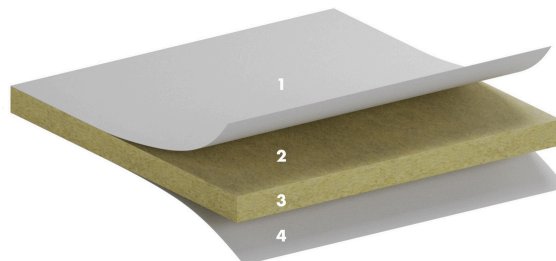

TONGA® A 22

Tonga® A 22 is een veelzijdig plafond met een uitstekende geluidsabsorptie, brandwerendheid en hoge lichtreflectie. Door de eindeloze combinaties van formaten en kleuren is het Ideaal voor alle soorten ruimtes.

Tonga® A 22

SAMENSTELLING PANEEL

1:	Decoratief wit glasvezel vlies, EuroColors en EuroDesign beschikbaar
2:	Vormvast steenwol paneel, 22 mm dik
3:	A kantafwerking
4:	Natuurlijk glasvlies op rugzijde

SOORT TOEPASSING