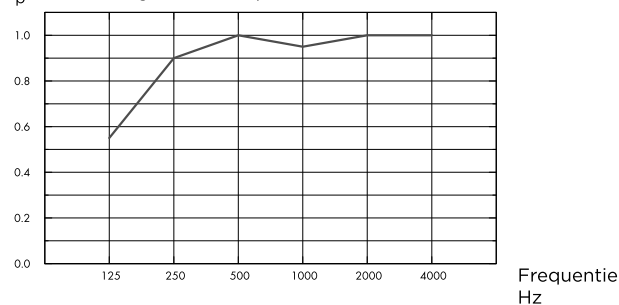

- Overige toepassingsgebieden
- Onderwijs
- Kantoren
- Gezondheidszorg

AKOESTIEK

Geluidsabsorptie

Testresultaten volgens EN ISO 354. Classificatie volgens EN ISO 11654, en de eengetalswaarde voor Noise Reduction Coefficient, NRC, volgens ASTM C 423.

α_p , Praktische geluidsabsorptiecoëfficiënt

— Eurocoustic Tonga® A 22, 200 mm o.d.s.
o.d.s = a.o.p. = afhanghoogte onderkant plafond

d mm	a.o.p. mm	α_p , Praktische geluidsabsorptiecoëfficiënt						α_w	Geluids absorptie klasse
		125 Hz	250 Hz	500 Hz	1000 Hz	2000 Hz	4000 Hz		
22	200	0.55	0.90	1.00	0.95	1.00	1.00	1.00	A