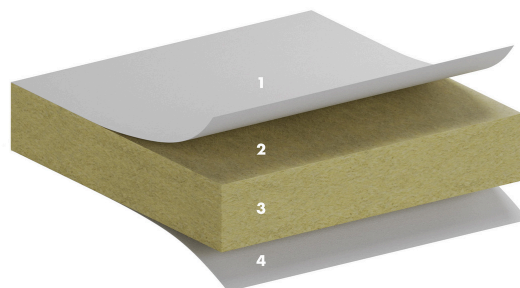

ACOUSTISHED®

Os tetos Acoustished® CV A 40 e CV A 80, desenhados especificamente para serem instalados entre as coberturas frias, oferecem uma elevada absorção acústica, certificações ACERMI e Excell zone verte. Ideal para instalações industriais.

DESCRIÇÃO DO PAINEL

1:	Tela decorativa de fibra de vidro na cor branco ou Eurocolor
2:	Painel de lã de rocha de alta densidade com 38 ou 77 mm de espessura
3:	Cantos A
4:	Tela neutra de lã de vidro natural na face oculta