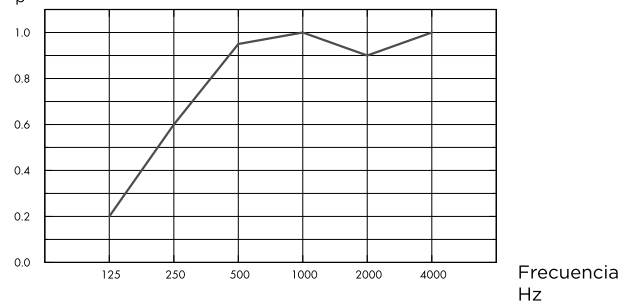

— Eurocoustic Minerval® A 12, 110 mm o.d.s.
o.d.s = g.t.s. = grosor total del sistema

Gr mm	g.t.s. mm	α_p , Coeficiente de absorção prática do som						α_w	Classe de absorção do som
		125 Hz	250 Hz	500 Hz	1000 Hz	2000 Hz	4000 Hz		
12	110	0.20	0.60	0.95	1.00	0.90	1.00	0.90	A