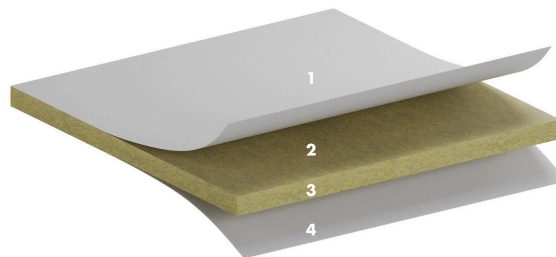

MINERVAL® A 12

Minerval® A12 é uma solução de teto económico e eficiente, ideal para todo o tipo de local.

Minerval® A 12

DESCRIÇÃO DO PAINEL

1:	Tela decorativa de fibra de vidro na cor branco
2:	Painel de lâ de rocha de alta densidade com 12 mm de espessura
3:	Cantos A
4:	Tela neutra de lâ de vidro natural na face oculta

REAÇÃO AO FOGO

Padrão	Classificação
EN 13501-1	Euroclass A1

RESISTÊNCIA A HUMIDADE

100% estável, qualquer que seja o grau higrométrico.

APARÊNCIA VISUAL

Property	White
Reflexão luminosa (LRV%)	78%
Branco (L*)	91%
Brilho (85°)	1.1