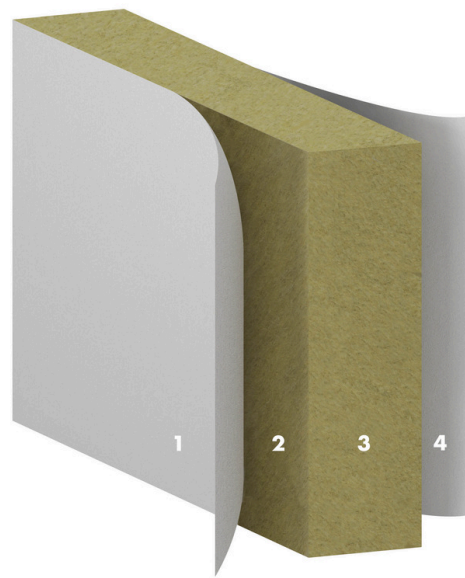

ACOUSTISHED® MURAL

Acoustished® Mural oferece uma absorção acústica elevada em paredes, sendo ideal para salas de música e concertos.

Acoustished® Mural

DESCRIÇÃO DO PAINEL

1:	Tela decorativa de fibra de vidro na cor branco ou Eurocolor
2:	Cantos A
3:	Painel de lã de rocha de alta densidade com 38 mm de espessura
4:	Tela neutra de lã de vidro natural na face oculta

APARÊNCIA VISUAL

Property	White 09
Reflexão luminosa (LRV%)	87%
Branco (L*)	94%
Brilho (85°)	1.2

REAÇÃO AO FOGO

Padrão	Classificação
EN 13501-1	Euroclass A1

RESISTÊNCIA A HUMIDADE

100% estável, qualquer que seja o grau higrométrico.